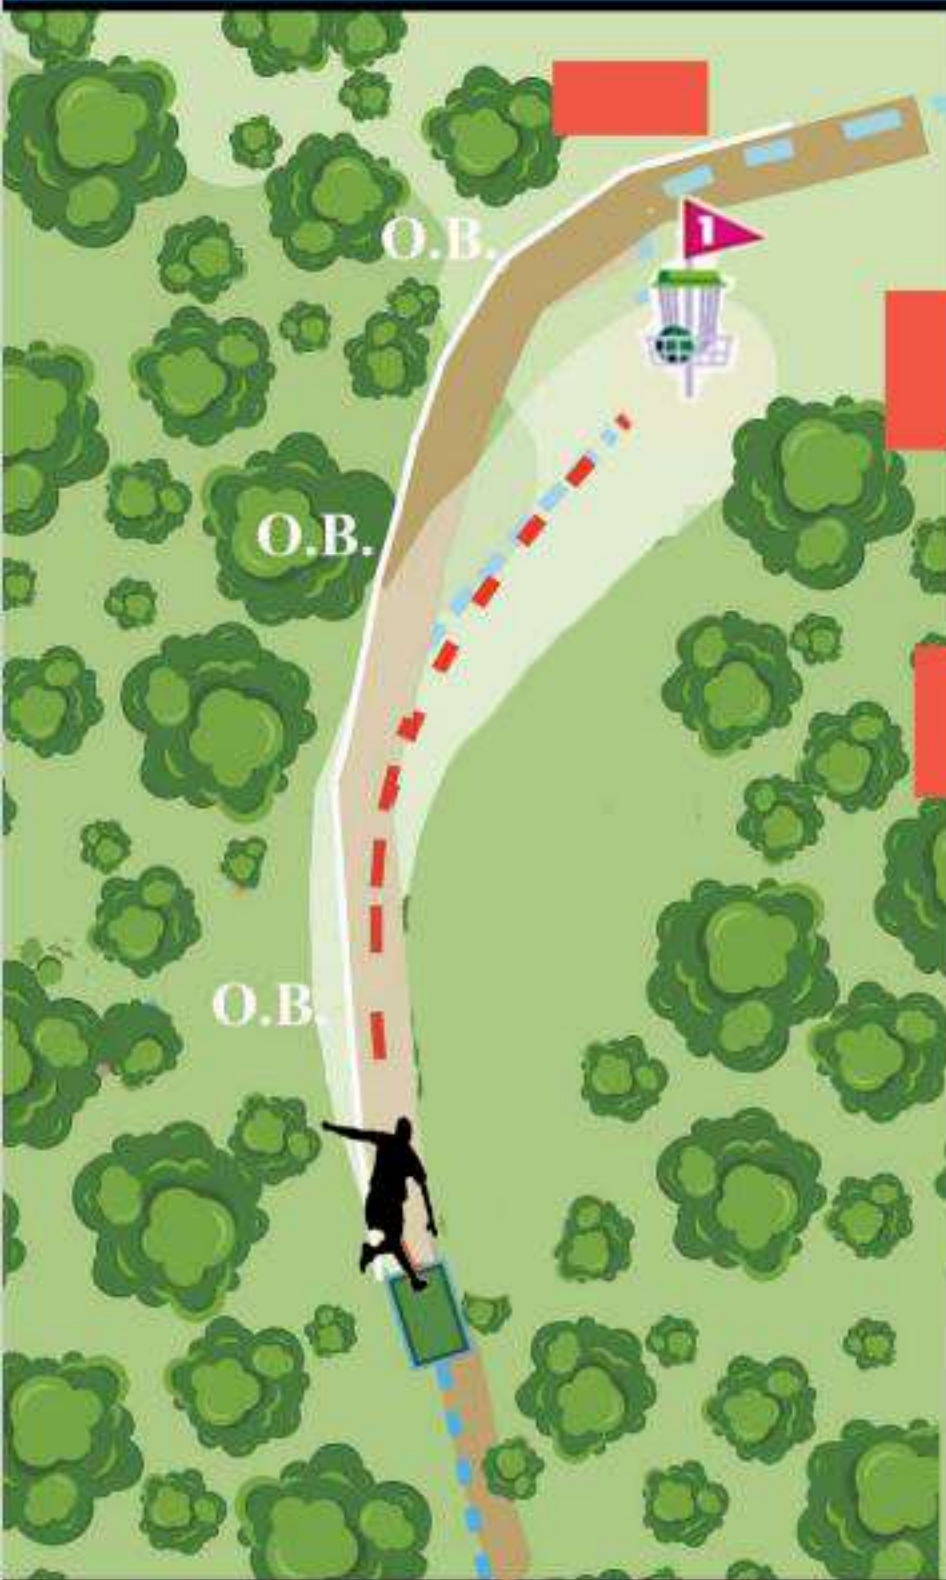

IRRISARRI LAND

Disc Golf

9

PAR 3

70m / 230ft
+ 2 m

Hay muchos otros usuarios en el parque. ¡Por favor tenlos en consideración cuando lances!

O.B. el margen izquierdo del camino
Atención!!!, el hoyo 7 está relativamente cerca de este camino.

Cuidado posibles ciclistas al fondo. Respetar intimidad cabañas.