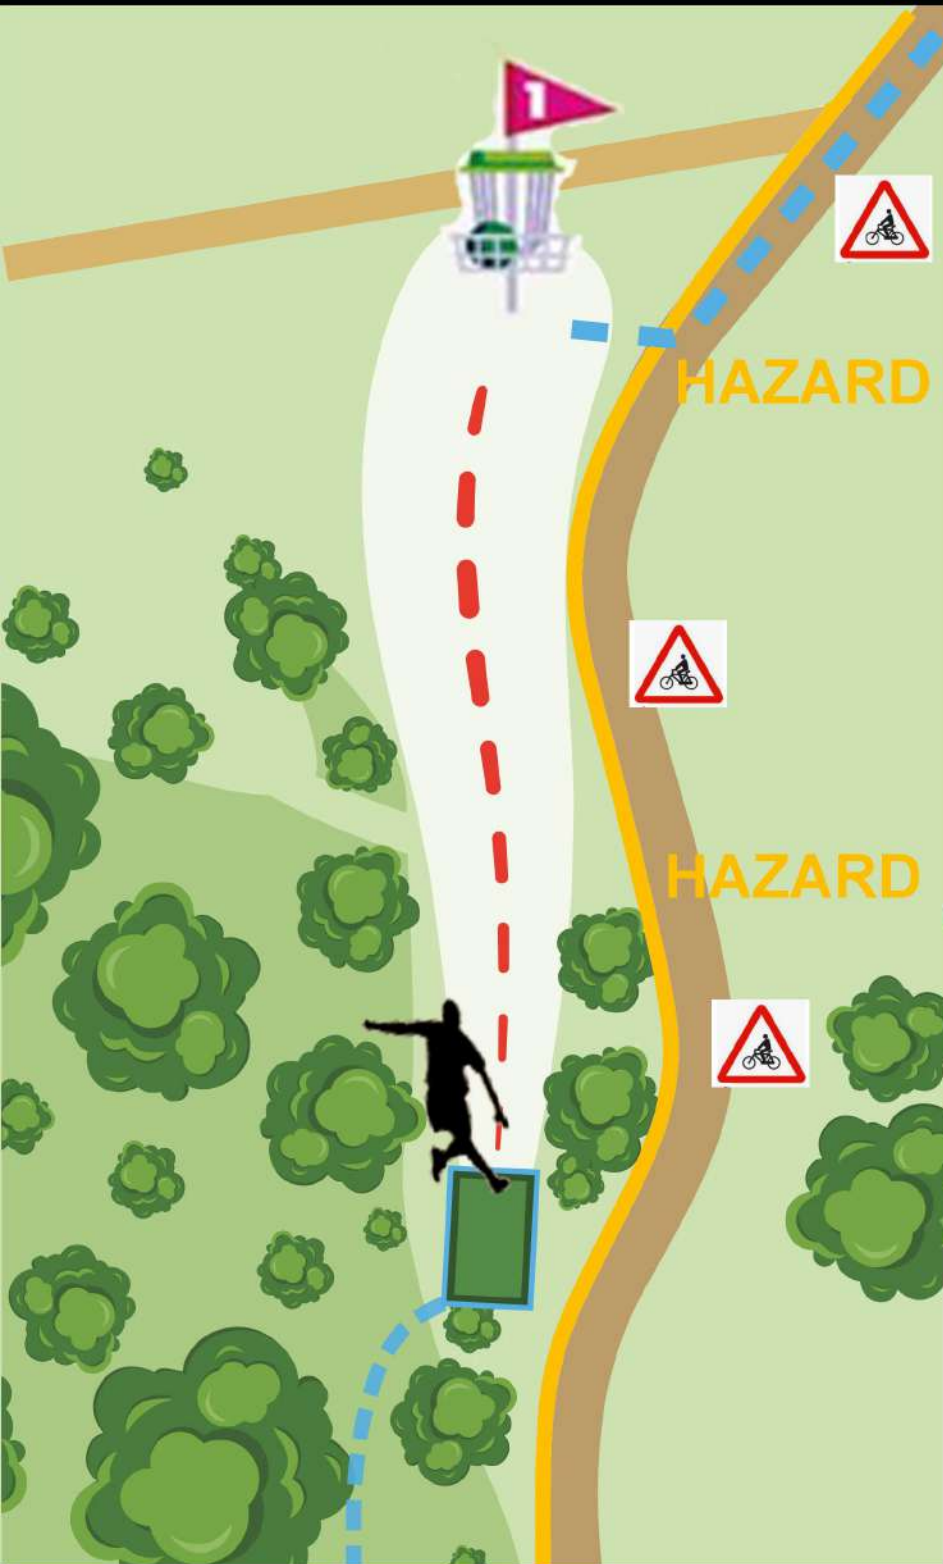

IRRISARRI LAND

Disc Golf

11

PAR 3

60 m / 197ft
+ 5 m

Hay muchos otros usuarios en el parque. ¡Por favor tenlos en consideración cuando lances!

Irrisarri
LAND

- **HAZARD:** Los caminos delimitan la zona Hazard. Si el disco acaba en Hazard, te anotas un lanzamiento de penalización y lanzas desde donde quedó el disco parado (Regla 806.05)