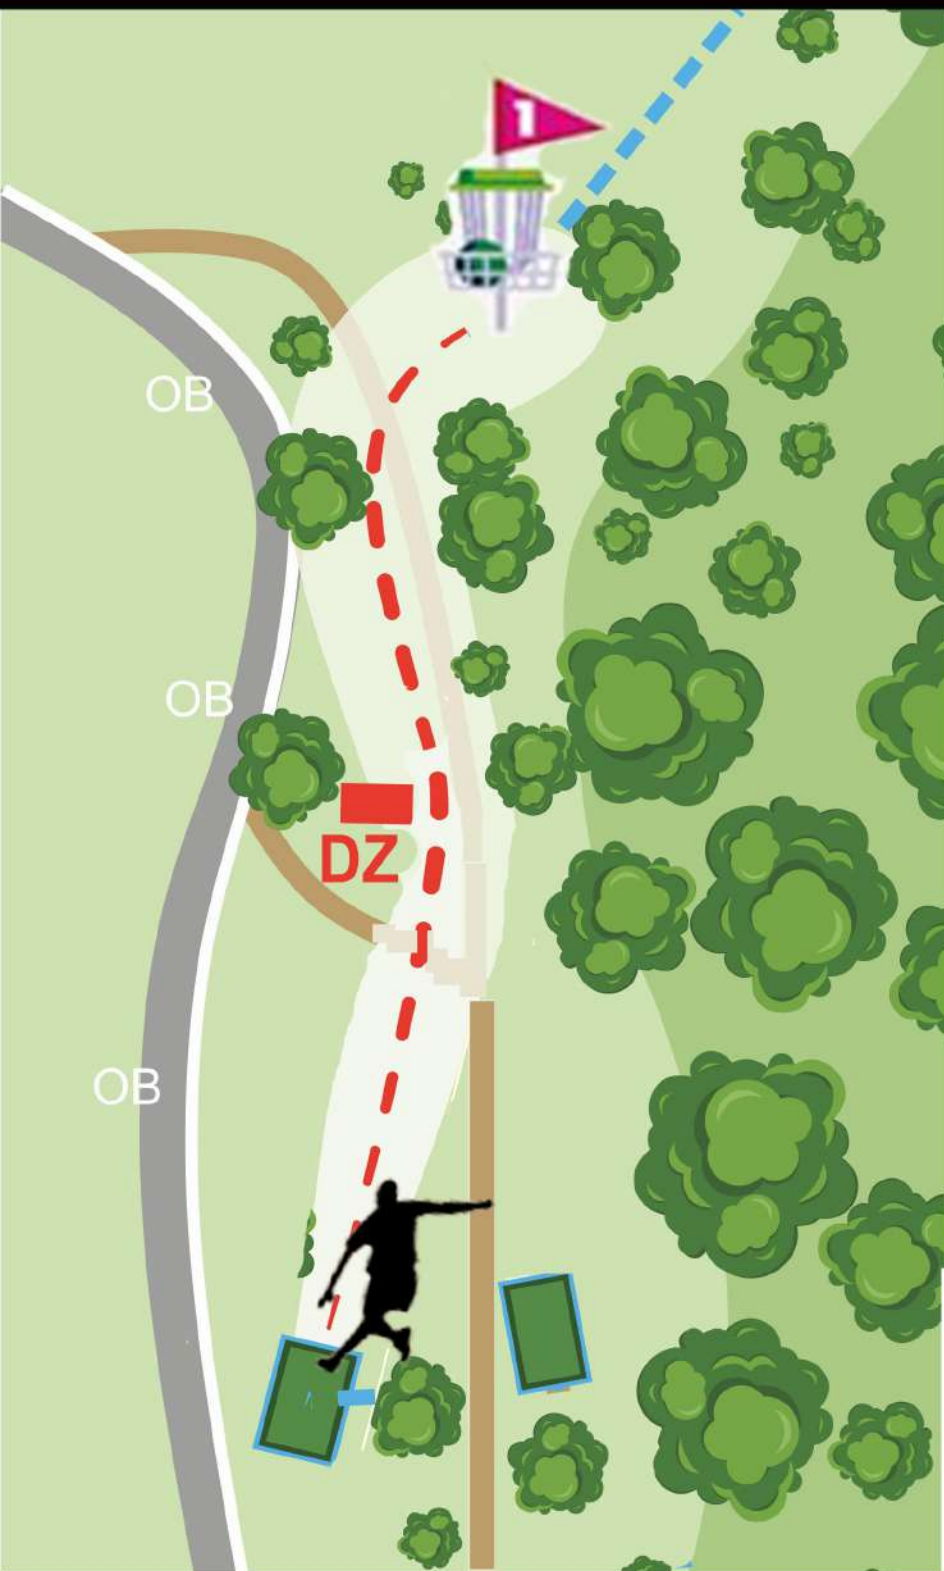

IRRISARRI LAND Disc Golf

15

PAR 3

85m / 279ft

- 7 m