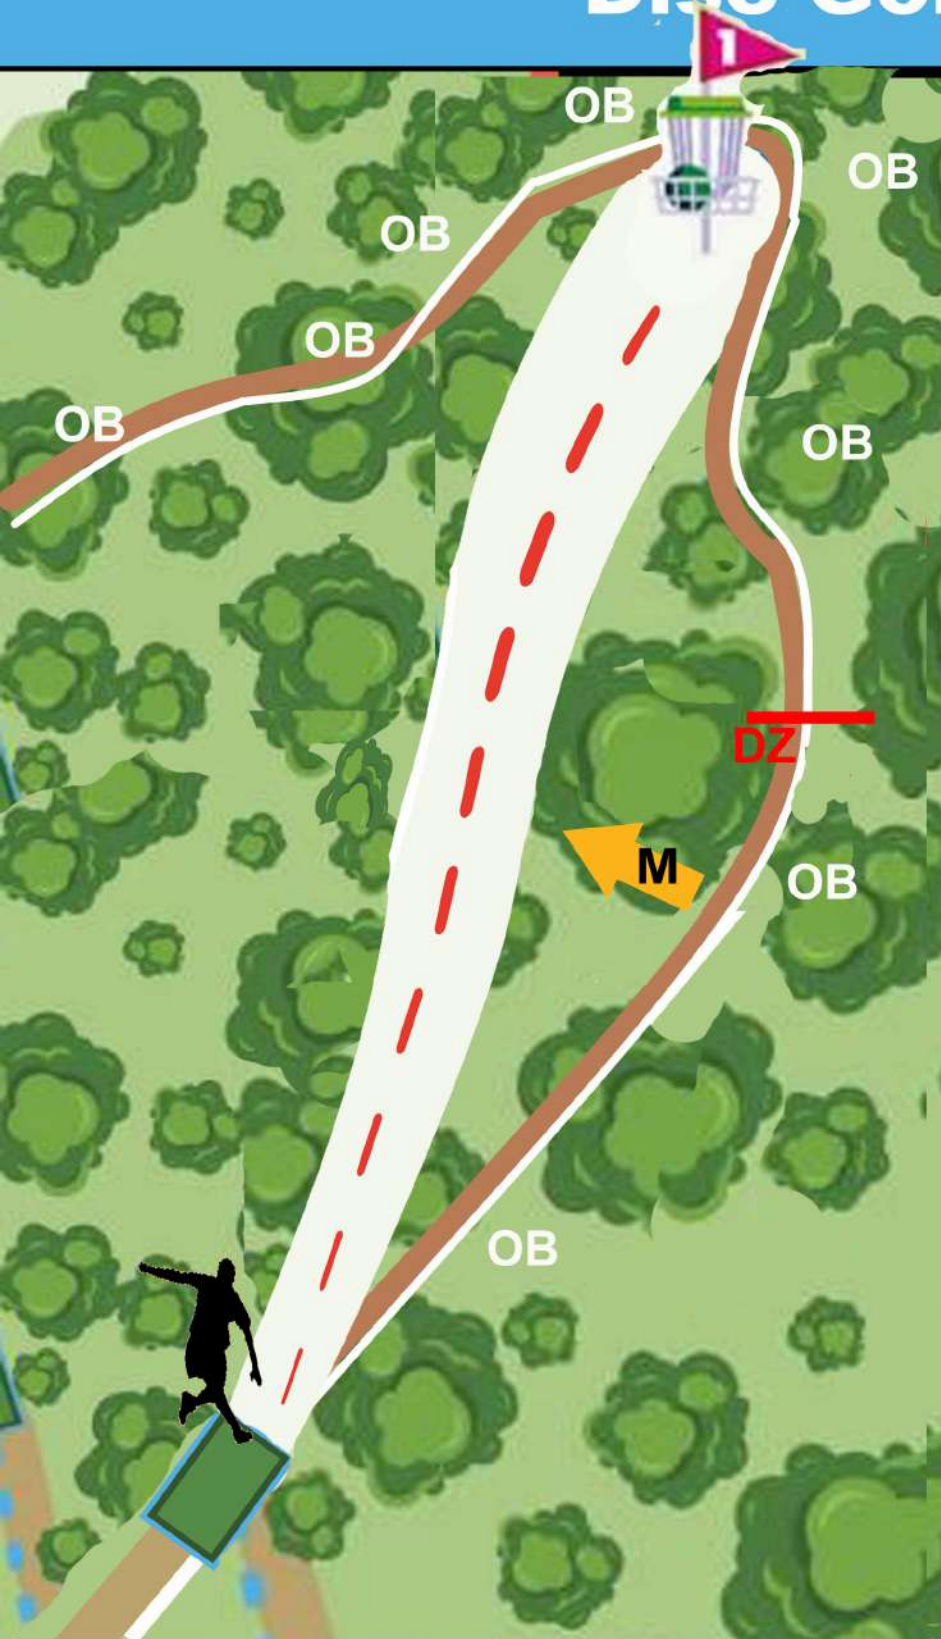

IRRISARRI LAND Disc Golf

8

PAR 4

110 m / 360 ft

+ 9 m

Hay muchos otros usuarios en el parque. ¡Por favor tenlos en consideración cuando lances!

Irri Sarri
LAND

Mando izquierda. Zona de dropaje marcada. OB en el camino que rodea la calle de juego. La regla que rige los mandos es la 804.01.
La regla de Fuera de Límites es la 806.02.