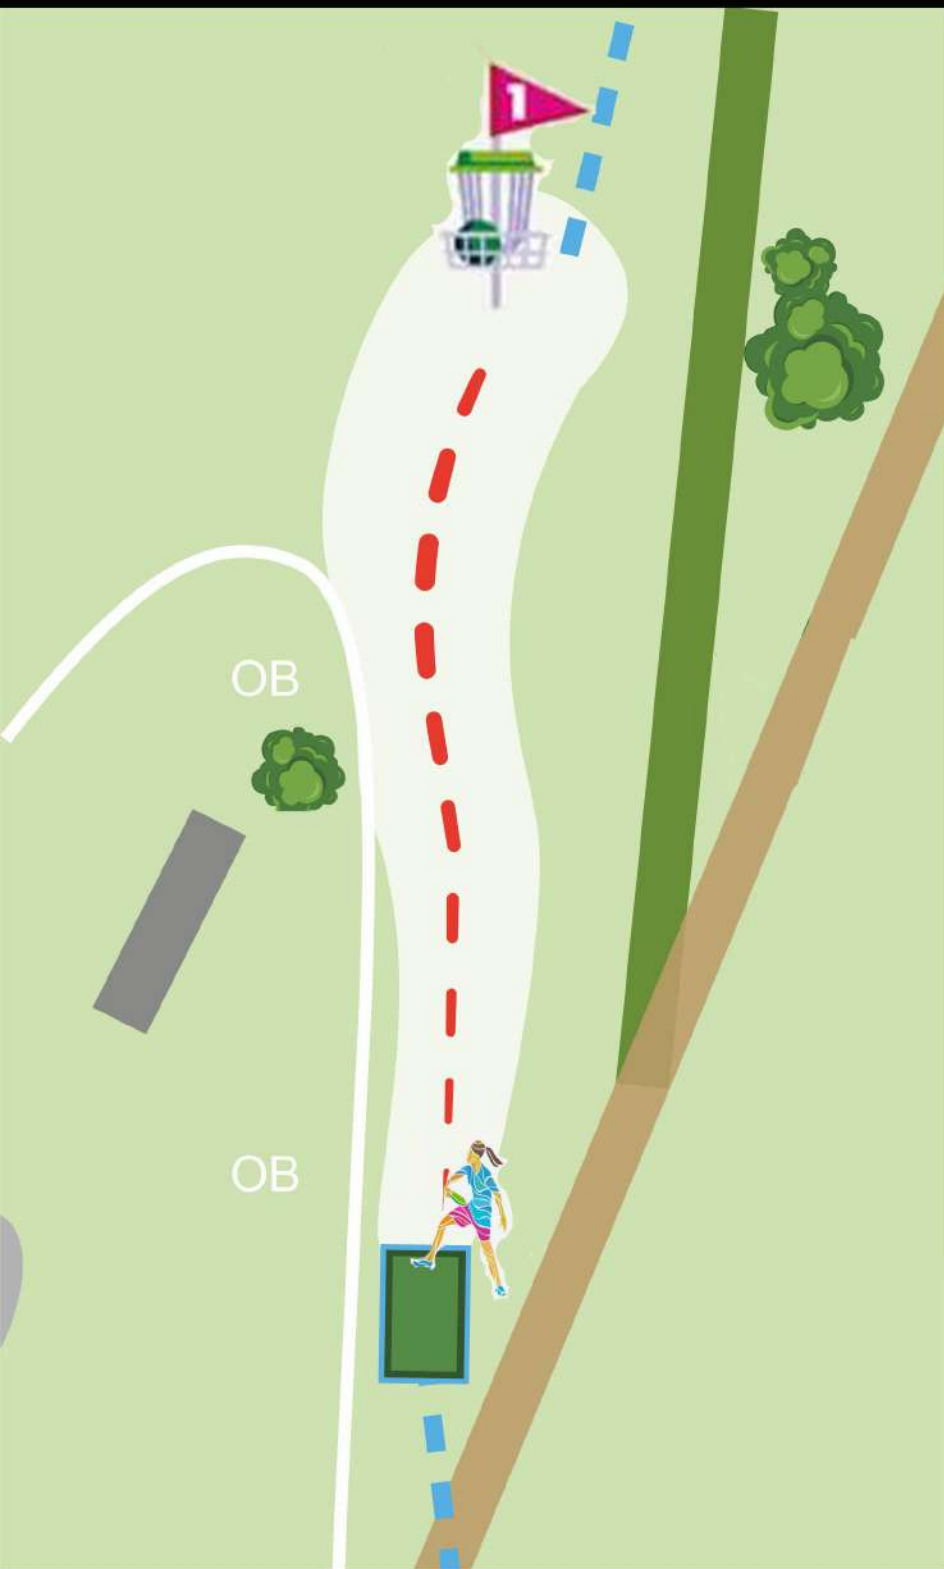

IRRISARRI LAND Disc Golf

1

PAR 4

160 m / 525 ft

+14 m

Hay muchos otros usuarios en el parque. ¡Por favor tenlos en consideración cuando lances!

La línea O.B. se corresponde con el cercado a la izda. y el camino cementado de bike derecha abajo.

IRRISARRI LAND Disc Golf

2

PAR 3
70m / 230ft
+ 4 m

Hay muchos otros usuarios en el parque. ¡Por favor tenlos en consideración cuando lances!

- FUERA de LIMITES (OB): La valla delimita el área de límites. Si el disco se va fuera de la valla es un Fuera de Límites que conlleva un lanzamiento de penalización y la marca se establece según lo indicado en la Regla 806.02.D.1-2

3

PAR 3
65m / 213ft
+ 4 m

Hay muchos otros usuarios en el parque. ¡Por favor tenlos en consideración cuando lances!

- Isla HAZARD: desde la salida hay que llegar al recinto marcado con cuerda. Si no se logra, el siguiente lanzamiento se ha de hacer desde donde se detuvo el disco, añadiendo un lanzamiento de penalización (806.05)
- La zona de Hazard, y sus reglas, se mantienen para todos los siguientes lanzamientos.