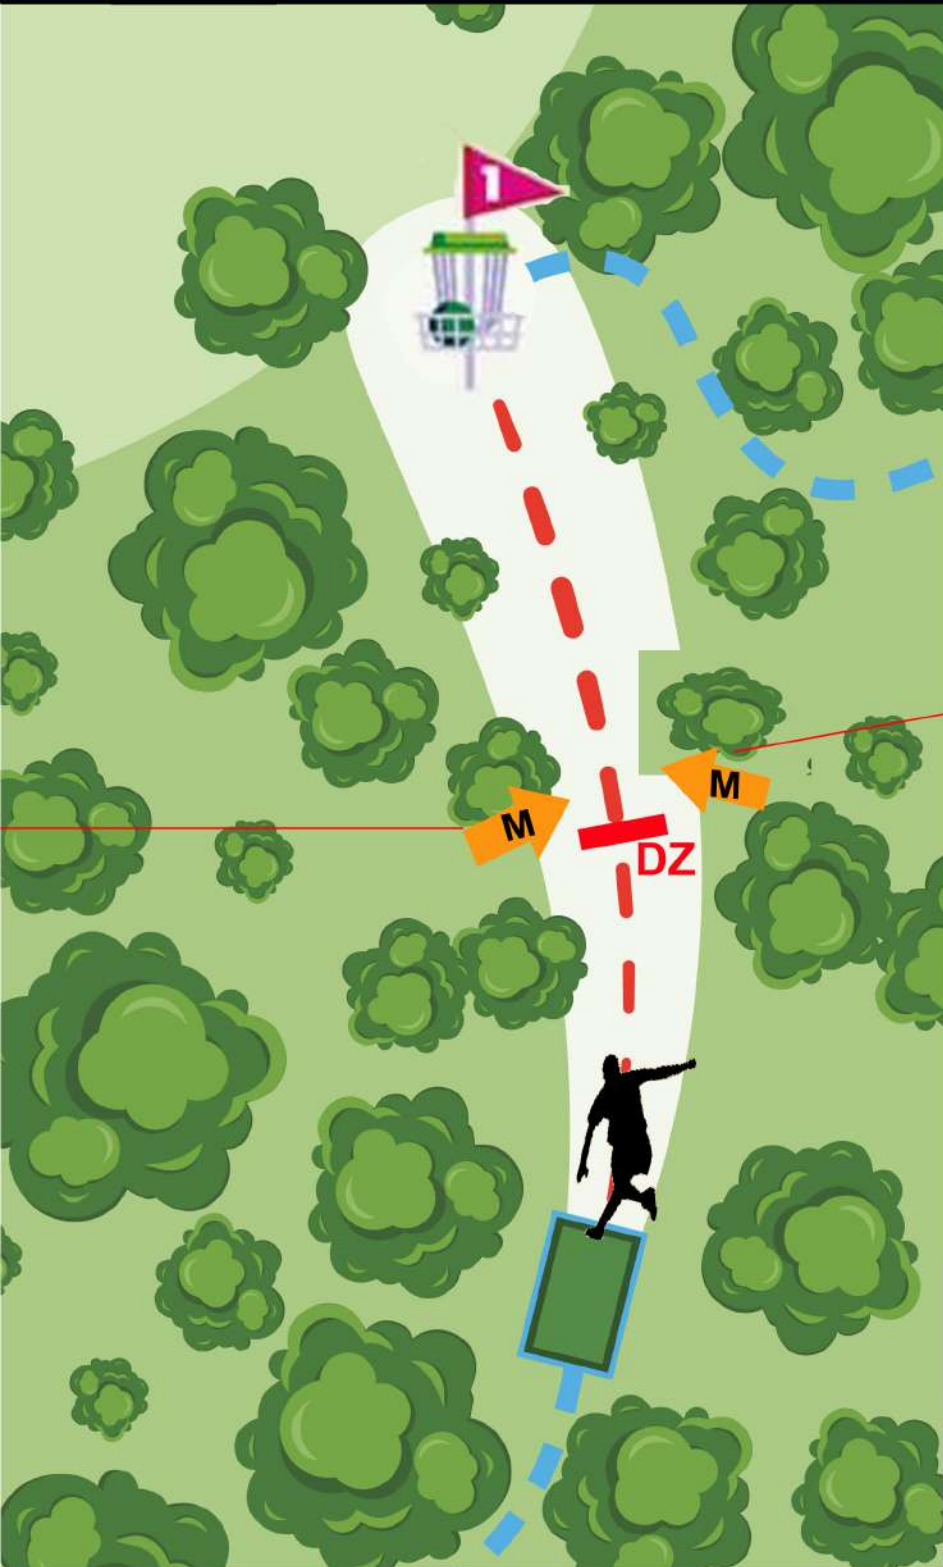

IRRISARRI LAND

Disc Golf

6

PAR 3

70m / 230ft

0 m

Hay muchos otros usuarios en el parque. ¡Por favor tenlos en consideración cuando lances!

**Att: Alojamientos cercanos.
Respetar la intimidad! No molestar!!!**

IRRISARRI LAND Disc Golf

7

PAR 3

50 m
+ 3 m

Hay muchos otros usuarios en el parque. ¡Por favor tenlos en consideración cuando lances!

**Mando doble: Zona de dropaje marcada.
La regla que rige los mandos es la 804.01**