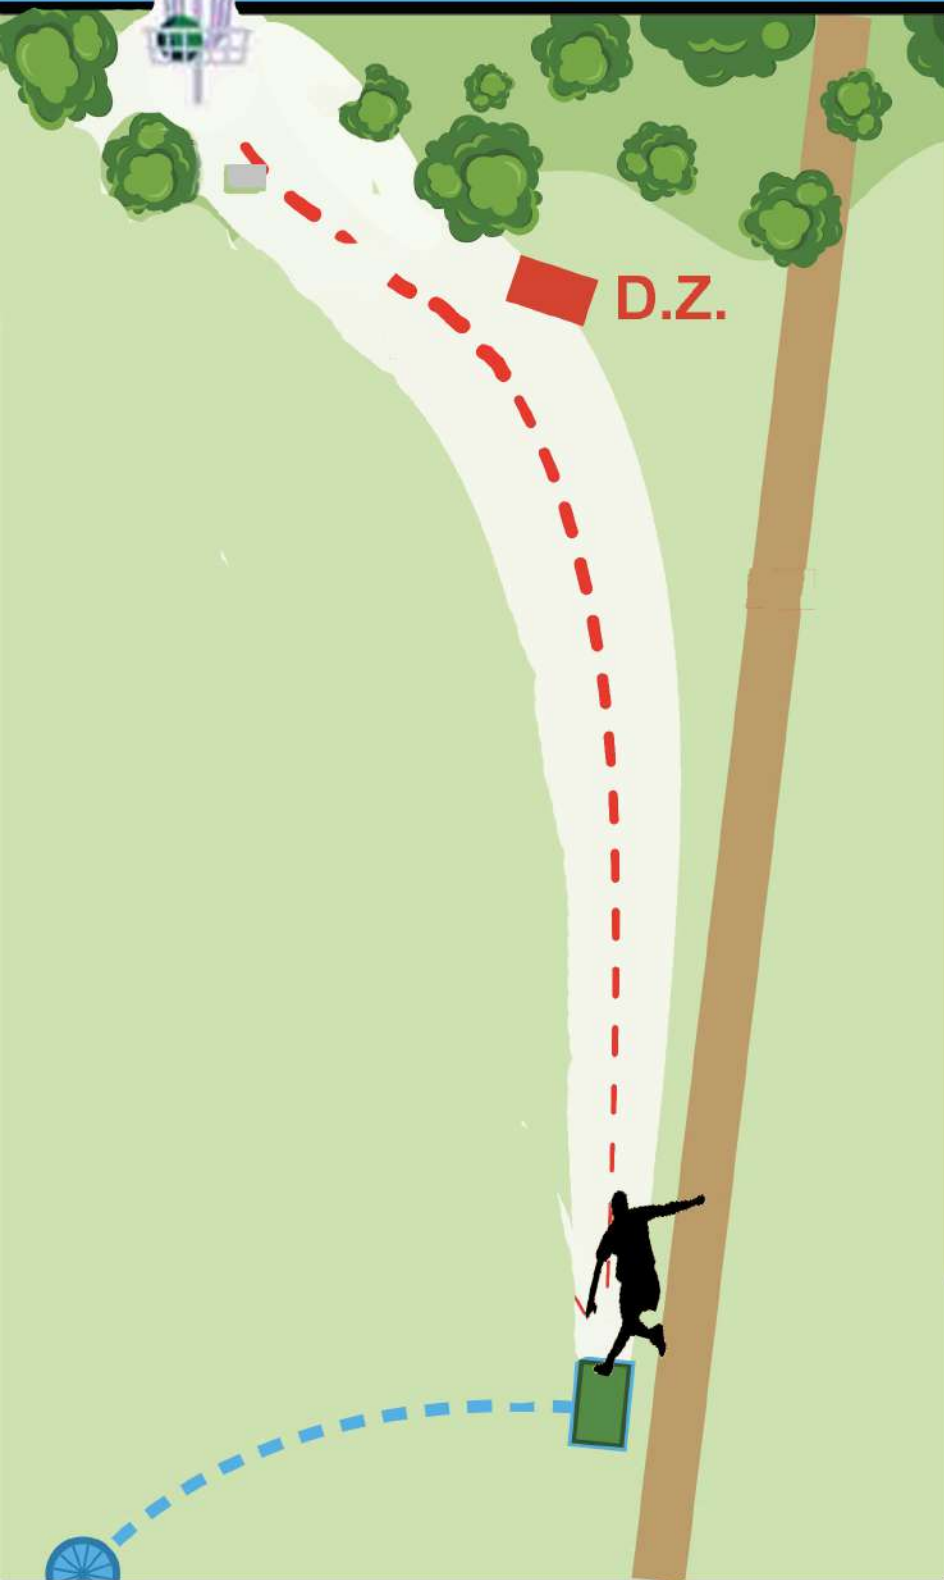

IRRISARRI LAND Disc Golf

2

PAR 3
70m / 230ft
+ 4 m

Hay muchos otros usuarios en el parque. ¡Por favor tenlos en consideración cuando lances!

- FUERA de LIMITES (OB): La valla delimita el área de límites. Si el disco se va fuera de la valla es un Fuera de Límites que conlleva un lanzamiento de penalización y la marca se establece según lo indicado en la Regla 806.02.D.1-2

3

PAR 3
65m / 213ft
+ 4 m

Hay muchos otros usuarios en el parque. ¡Por favor tenlos en consideración cuando lances!

- Isla HAZARD: desde la salida hay que llegar al recinto marcado con cuerda. Si no se logra, el siguiente lanzamiento se ha de hacer desde donde se detuvo el disco, añadiendo un lanzamiento de penalización (806.05)
- La zona de Hazard, y sus reglas, se mantienen para todos los siguientes lanzamientos.

IRRISARRI LAND Disc Golf

4

PAR 4
145m / 476ft
+ 12 m

Hay muchos otros usuarios en el parque. ¡Por favor tenlos en consideración cuando lances!

Irrisarri
LAND

- ZONA de DROPAJE DISCOS PERDIDOS: Este hoyo cuenta con una zona de dropaje para casos de discos perdidos. Si tras los 3 minutos de búsqueda de un disco, éste no aparece, el jugador tiene la posibilidad de hacer su siguiente lanzamiento desde la zona de dropaje, según lo estipulado en 805.03